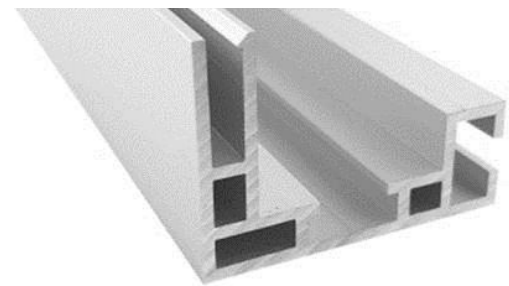

## OUT 32

- sicherer Halt durch Widerhaken
- unbeleuchtetes Rahmensystem für den Außenbereich
- beliebig erweiterbar
- Anwendung: Einzelhandel, Großhandel, Firmengebäude

# PERFLEX

LEUCHT.RAHMEN

- Textilbanner mit Flachkeder
- Standard Profilfarbe: silber eloxiert
- Optional: Sonderoberflächen
- Produkthaftung: 3 Jahre

## LS 17,8

- Werbefläche aus Aluverbund, Acrylglas, PVC
- hohe Langlebigkeit
- 3 verschiedene Rahmendesigns
- Anwendung: Gebäudeleitsysteme, Einzelhandel, Gastronomie, Hotellerie