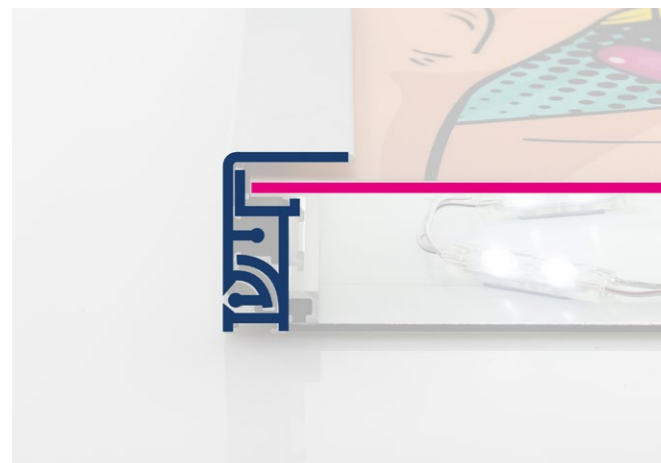

LIGHTBOX OUT KL 45

ACRYL LIGHTBOX OUTDOOR

- geringe Bautiefe
- Werbefläche aus Acrylglas oder Echtglas
- berührungssicher
- Standard Profilfarbe: silber eloxiert
- Optional: Sonderoberflächen / dimmbar
- Produkthaftung: 3 Jahre

PERFLEX
LEUCHT. RAHMEN

Die Lightbox Out KL 45 erzielt perfekte Werbeergebnisse mit geringer Bautiefe im Außenbereich. Sie besticht durch ihre hochwertig bedruckte Acrylglas- oder Echtglasfront. Wie die Lightbox KL 45 für den Innenbereich bietet dieser Rahmen hohe Berührungssicherheit durch vorderseitige Verglasung. Zur Anwendung kommt dieses Rahmensystem in Einkaufspassagen, in Ärztezentren und in der Außengestaltung öffentlicher Gebäude.