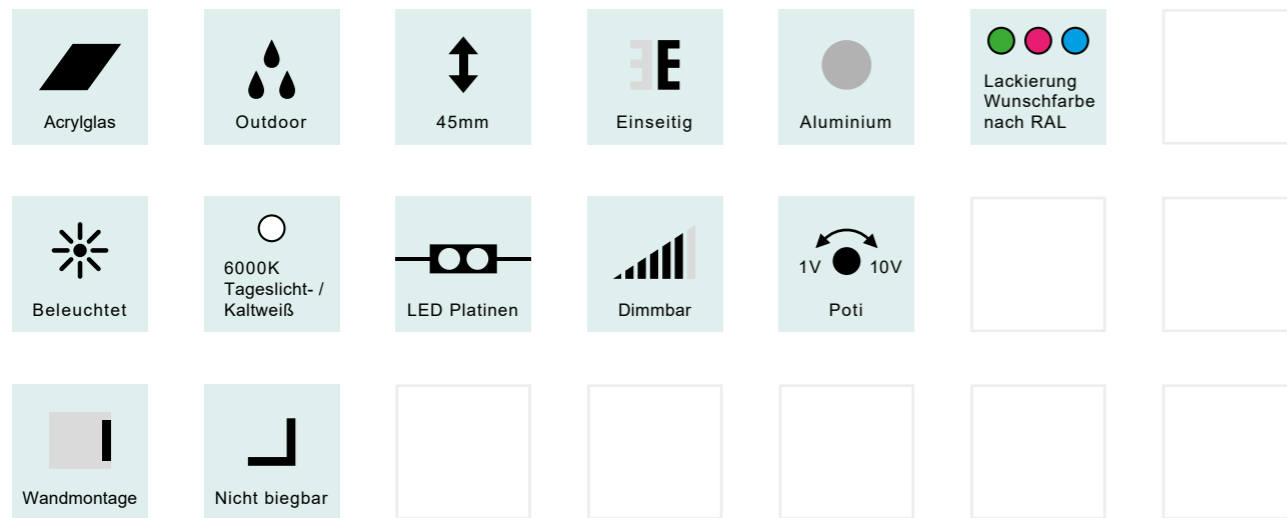

LIGHTBOX OUT KL 45

ACRYL LIGHTBOX OUTDOOR

- geringe Bautiefe
- Werbefläche aus Acrylglas oder Echtglas
- berührungssicher
- Standard Profilfarbe: silber eloxiert
- Optional: Sonderoberflächen / dimmbar
- Produkthaftung: 3 Jahre

PERFLEX
LEUCHT. RAHMEN

Die Lightbox Out KL 45 erzielt perfekte Werbeergebnisse mit geringer Bautiefe im Außenbereich. Sie besticht durch ihre hochwertig bedruckte Acrylglas- oder Echtglasfront. Wie die Lightbox KL 45 für den Innenbereich bietet dieser Rahmen hohe Berührungssicherheit durch vorderseitige Verglasung. Zur Anwendung kommt dieses Rahmensystem in Einkaufspassagen, in Ärztezentren und in der Außengestaltung öffentlicher Gebäude.