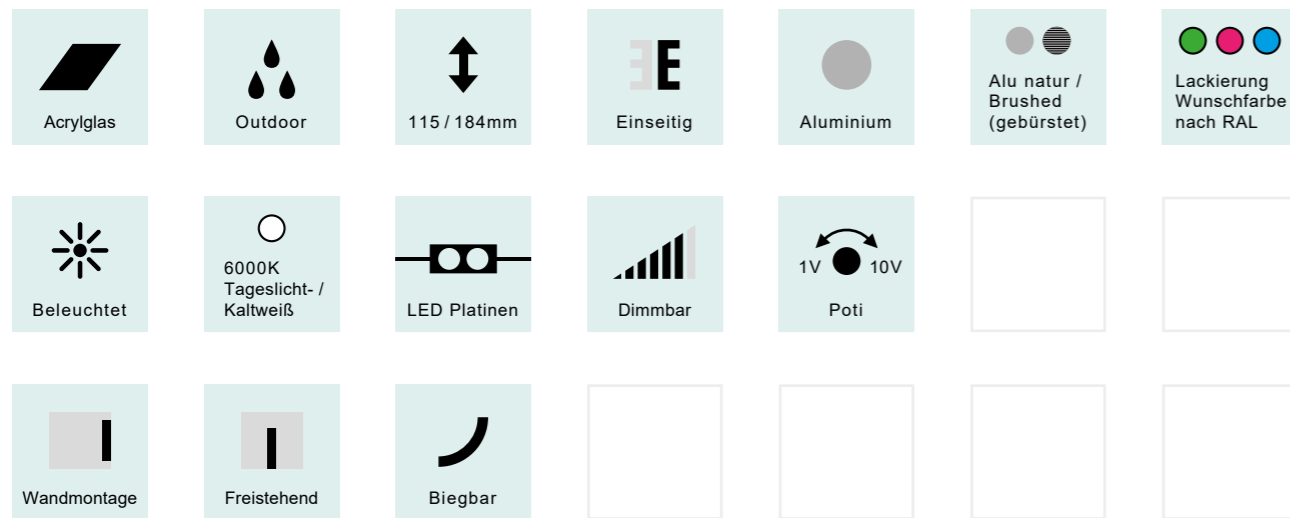

LIGHTBOX OUT 115 / 184

ACRYL LIGHTBOX OUTDOOR

- klassisches Design
- 2 verschiedene Bautiefen
- Werbefläche aus Acrylglas
- Standard Profilfarbe: Alu natur
- Optional: Sonderoberflächen / dimmbar
- Produkthaftung: 3 Jahre

PERFLEX
LEUCHT.RAHMEN

In der Kategorie Acryglasleuchtsysteme ist die Lightbox Out 115 bzw. 184 der absolute Klassiker. Mit zwei verschiedenen Bautiefen lässt sich diese Technik für beinahe alle Werbeanwendungen im Außenbereich einsetzen.

Dieses Rahmensystem besteht durch seine Kosteneffizienz und einem unkomplizierten Wechsel der Werbefläche.

Ideale Einsatzgebiete: Fassaden von Firmengebäuden, Lebensmittelmärkten, Tankstellen, Einzelhandel.