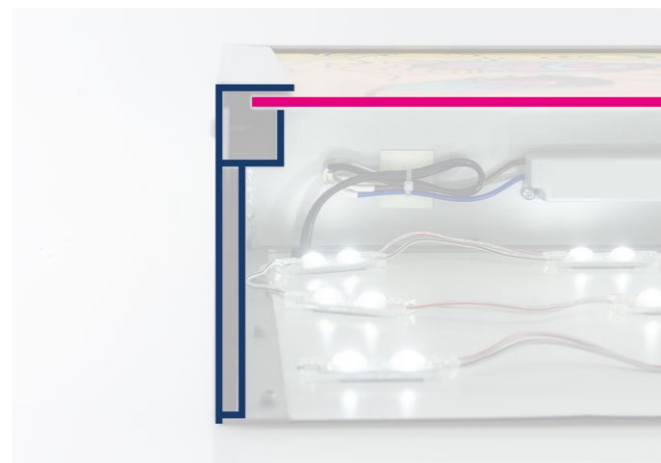

LIGHTBOX OUT 115 / 184

ACRYL LIGHTBOX OUTDOOR

- klassisches Design
- 2 verschiedene Bautiefen
- Werbefläche aus Acrylglas
- Standard Profilfarbe: Alu natur
- Optional: Sonderoberflächen / dimmbar
- Produkthaftung: 3 Jahre

PERFLEX
LEUCHT.RAHMEN

In der Kategorie Acryglasleuchtsysteme ist die Lightbox Out 115 bzw. 184 der absolute Klassiker. Mit zwei verschiedenen Bautiefen lässt sich diese Technik für beinahe alle Werbeanwendungen im Außenbereich einsetzen.

Dieses Rahmensystem besteht durch seine Kosteneffizienz und einem unkomplizierten Wechsel der Werbefläche.

Ideale Einsatzgebiete: Fassaden von Firmengebäuden, Lebensmittelmärkten, Tankstellen, Einzelhandel.