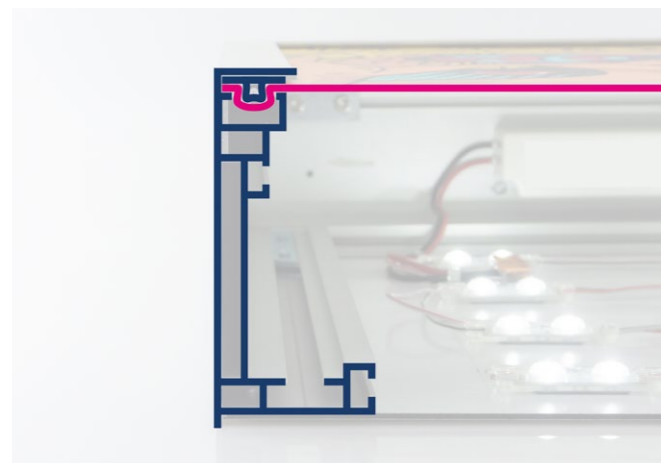

# LIGHTBOX EASY 110

PVC LIGHTBOX OUTDOOR

- einfache Montage
- langlebiges PVC-Banner mit UV-Druck, nur geschnitten, keine Sonderkonfektion
- ökonomische Bautiefe
- Standard Profilfarbe: silber eloxiert
- Optional: Sonderoberflächen / dimmbar
- Produkthaftung: 3 Jahre

**PERFLEX**  
LEUCHT.RAHMEN

Einen neuen Ansatz großflächige Leuchtwerbeanlagen in Szene zu setzen, eröffnet das Lightbox Easy Rahmensystem mit nur 110 mm Bautiefe.

Die Frontfläche wird mit einem widerstandsfähigen PVC-Banner mit hochwertigem UV-Druck bespannt und ist dadurch jahrelang haltbar. Dieses System bietet einen schnellen und unkomplizierten Wechsel der Werbefläche.