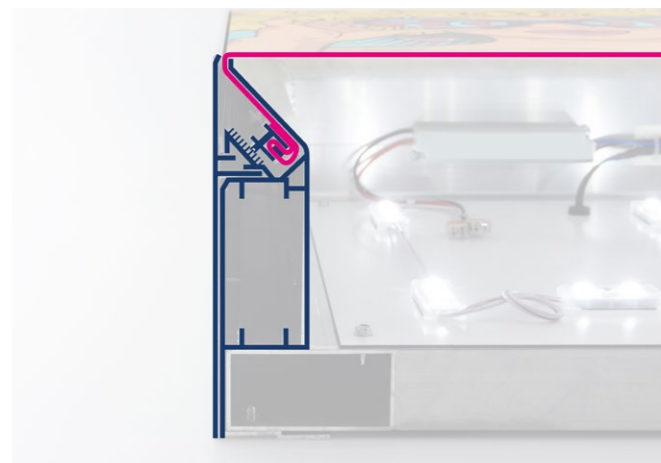

LIGHTBOX BIG 180

PVC LIGHTBOX OUTDOOR

- klassisches Rahmensystem mit PVC Banner mit Metallklammern
- großflächige Ausführung
- effiziente LED-Beleuchtung
- Standard Profilfarbe: silber eloxiert
- Optional: Sonderoberflächen / dimmbar
- Produkthaftung: 3 Jahre

PERFLEX
LEUCHT.RAHMEN

Der altbewährte Klassiker unter den Rahmensystemen.

Mit seiner praktischen Spanntechnik erzielt man auch bei übergroßen Werbeanlagen zu jeder Zeit ein perfektes Ergebnis. Er zeichnet sich durch seine Bautiefe von 180 mm und der dadurch hoch effizienten LED-Beleuchtung aus.

Zusätzliche Flexibilität erreicht man mit verschiedensten Helligkeitseinstellungen.

Anwendung findet dieser Rahmen an großen Gebäudeflächen aller Art.