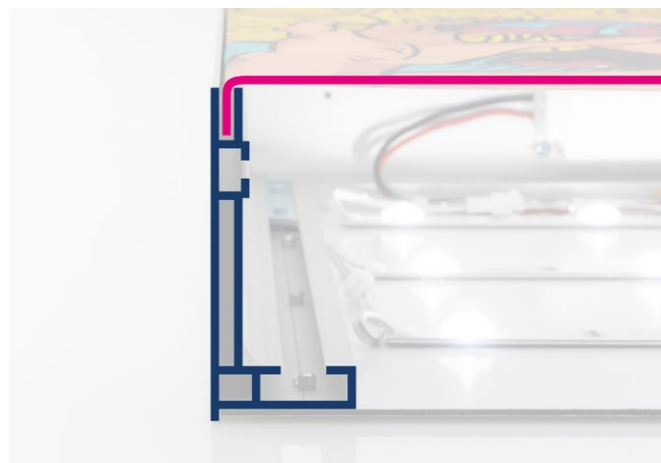

LIGHTBOX 90

TEXTIL LIGHTBOX INDOOR

- ökonomisches Design
- in fast alle Richtungen biegbar
- Textilbanner mit Flachkeder
- schneller Sujetwechsel
- Standard Profilfarbe: silber eloxiert / schwarz / weiß
- Optional: Sonderoberflächen / Lichtfarbe Dual-Color / RGB / dimmbar
- Produkthaftung: 3 Jahre

PERFLEX LEUCHT.RAHMEN

Hohe Flexibilität und modernes Design zeichnen diesen Leuchtrahmen mit nur 90 mm Bautiefe aus.

Die biegbare Rahmenkonstruktion eröffnet alle Möglichkeiten der Raumgestaltung. Effiziente LED-Beleuchtung in verschiedenen Lichtfarben bewirkt einen ökologischen sowie ökonomischen Werbeauftritt.