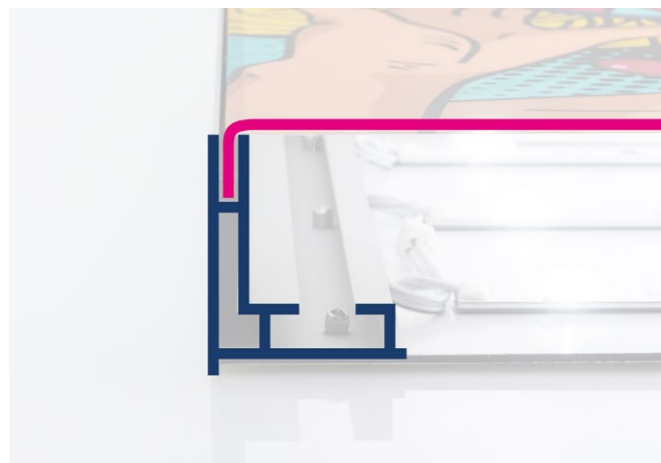

# LIGHTBOX 50

TEXTIL LIGHTBOX INDOOR

- geringe Bautiefe
- Textilbanner mit Flachkeder
- schneller Sujetwechsel
- Standard Profilfarbe: silber eloxiert / schwarz / weiß
- Optional: Sonderoberflächen / Lichtfarbe Dual-Color / RGB / dimmbar
- Produkthaftung: 3 Jahre

**PERFLEX**  
LEUCHT.RAHMEN

Die superflache, unkomplizierte Werbefläche für den Innenbereich. Kaum ein Rahmen fügt sich besser in die Umgebung ein und erzielt schneller ihre Werbewirksamkeit. Mit seinen flexiblen Möglichkeiten ist dieses Rahmensystem einfach unschlagbar. Durch die individuelle Wahl der Lichtfarbe und -stärke findet dieser Leuchtrahmen Anwendung in der Hotellerie und Gastronomie, in Ausstellungsräumen, sowie im privaten Bereich.