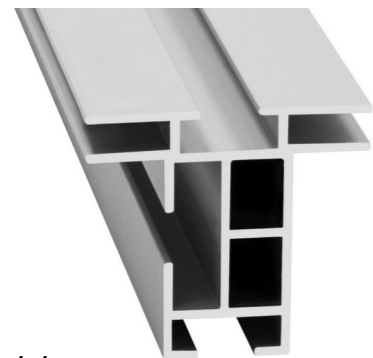

Double 44 / 80

TEXTILRAHMEN INDOOR

Double 44

- offenes und geschlossenes Zargensystem
- in fast alle Richtungen biegsam
- freistehende oder hängende Montage
- Anwendung: Messesysteme, Informationsträger, Gebäudeleitsysteme

Double 80

- Textilbanner mit Flachkeder
- Standard Profilfarbe: silber eloxiert / schwarz / weiß
- Optional: Sonderoberflächen
- Produkthaftung: 3 Jahre

CA 30

TEXTILRAHMEN INDOOR

CA 30

- Nischenmontage
- beliebig erweiterbar
- Anwendung: Ladenbau, privater Bereich, Ärztezentren, Einkaufs- und Sportzentren

PERFLEX
LEUCHT. RAHMEN

- Textilbanner mit Flachkeder
- Standard Profilfarbe: silber eloxiert
- Produkthaftung: 3 Jahre